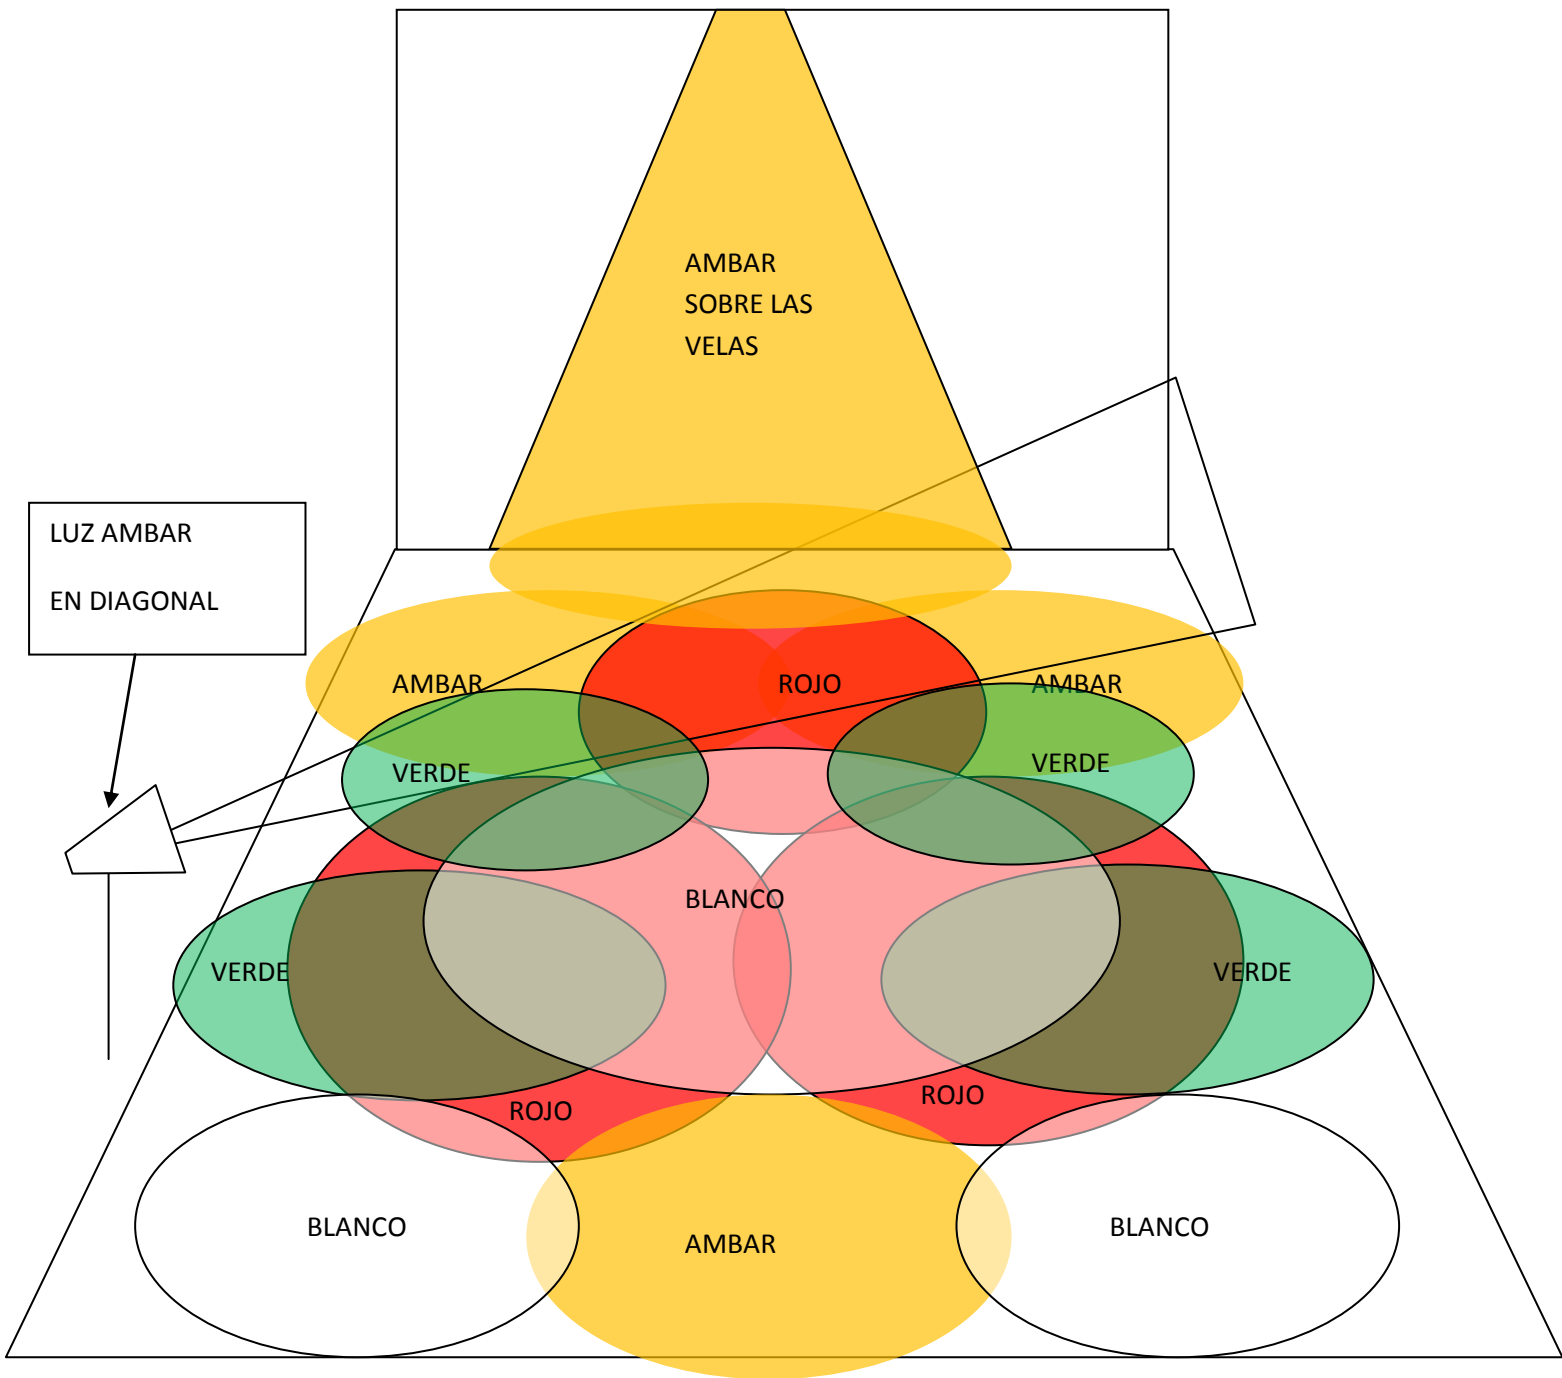

# ILUMINACIÓN PASAJE A ITACA

**BLANCOS: INDIVIDUALES**

**AMBAR: 2 AL SUELO TRASEROS JUNTOS, DELANTERO Y FONDO EN VELAS INDIVIDUALES.**

**VERDES: 2 DELANTEROS JUNTOS, 2 TRASEROS JUNTOS.**

**ROJOS: 2 DELANTEROS JUNTOS, TRASERO INDIVIDUAL.**

**LUZ AMBAR DIAGONAL: INDIVIDUAL.**